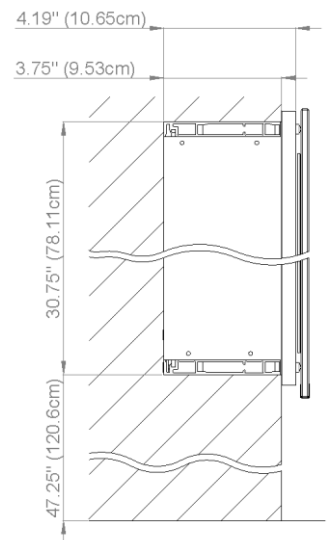

Diamando

Edition
Edition 08-2011

Mirror cabinet DM 3/47 1/4" R without electrics
Armoire de toilette SIDLER No.: 1'512'020

SIDLER International Ltd.
Made in Switzerland
#205-2999 Underhill Avenue, Burnaby, BC V5A 3C2
www.sidler-international.com

Aluminium case
Door in the center hinge on the right
9 adjustable glass trays
1 cosmetic box, 1 cosmetic mirror

Boîtier en aluminium
Porte au centre avec gond à droit
9 tablettes en verre réglables
1 cassette de beauté, 1 miror grossissant

Rough opening : 30.75 x 46.5

The dimensions in centimetres/inches go with the reservation of the factory tolerance, later modifications if necessary as well as further possibilities of installtion. The responsibility for consequences of incorrect and incomplete dimensions is out of question.

Les dimensions en centimètre/inches s'entendent sous réserve des tolérances d'usine, d'éventuelles modifications ultérieures, de même que de nouvelles possibilités de montage. La responsabilité ne peut être engagée en cas de cotes manquantes ou erronnées.