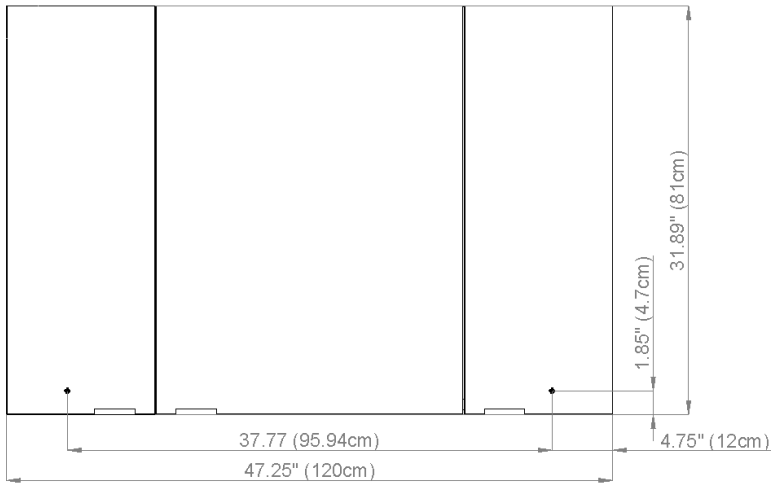

Diamando

Edition
Edition 08-2011

Mirror cabinet DM 3/47 1/4" R without electrics
Armoire de toilette SIDLER No.: 1'512'020

SIDLER International Ltd.
Made in Switzerland
#205-2999 Underhill Avenue, Burnaby, BC V5A 3C2
www.sidler-international.com

Aluminium case
Door in the center hinge on the right
9 adjustable glass trays
1 cosmetic box, 1 cosmetic mirror

Boîtier en aluminium
Porte au centre avec gond à droit
9 tablettes en verre réglables
1 cassette de beauté, 1 miror grossissant

Rough opening : 30.75 x 46.5

The dimensions in centimetres/inches go with the reservation of the factory tolerance, later modifications if necessary as well as further possibilities of installtion. The responsibility for consequences of incorrect and incomplete dimensions is out of question.

Les dimensions en centimètre/inches s'entendent sous réserve des tolérances d'usine, d'éventuelles modifications ultérieures, de même que de nouvelles possibilités de montage. La responsabilité ne peut être engagée en cas de cotes manquantes ou erronnées.