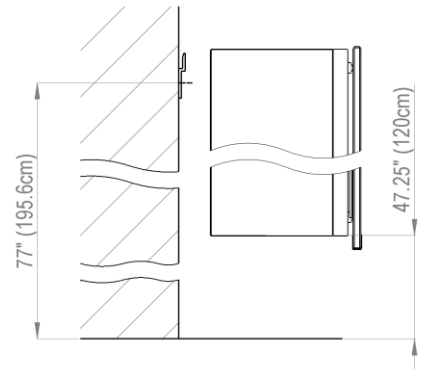

Diamando

Edition
Edition 08-2011

Mirror cabinet DM 3/47 1/4" R without electrics
Armoire de toilette SIDLER No.: 1'512'020

SIDLER International Ltd.
Made in Switzerland
#205-2999 Underhill Avenue, Burnaby, BC V5A 3C2
www.sidler-international.com

Aluminium case
Door in the center hinge on the right
9 adjustable glass trays
1 cosmetic box, 1 cosmetic mirror

Boîtier en aluminium
Porte au centre avec gond à droit
9 tablettes en verre réglables
1 cassette de beauté, 1 miror grossissant

Rough opening : 30.75 x 46.5

The dimensions in centimetres/inches go with the reservation of the factory tolerance, later modifications if necessary as well as further possibilities of installtion. The responsibility for consequences of incorrect and incomplete dimensions is out of question.

Les dimensions en centimètre/inches s'entendent sous réserve des tolérances d'usine, d'éventuelles modifications ultérieures, de même que de nouvelles possibilités de montage. La responsabilité ne peut être engagée en cas de cotes manquantes ou erronnées.