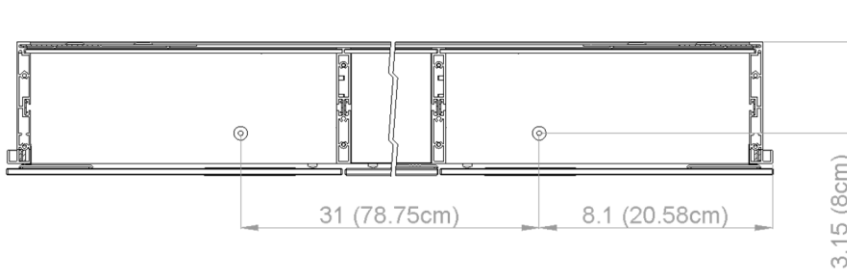

Diamando

Edition
Edition 08-2011

Mirror cabinet DM 3/47 1/4" R without electrics
Armoire de toilette SIDLER No.: 1'512'020

SIDLER International Ltd.
Made in Switzerland
#205-2999 Underhill Avenue, Burnaby, BC V5A 3C2
www.sidler-international.com

Aluminium case
Door in the center hinge on the right
9 adjustable glass trays
1 cosmetic box, 1 cosmetic mirror

Boîtier en aluminium
Porte au centre avec gond à droit
9 tablettes en verre réglables
1 cassette de beauté, 1 miror grossissant

Rough opening : 30.75 x 46.5

The dimensions in centimetres/inches go with the reservation of the factory tolerance, later modifications if necessary as well as further possibilities of installtion. The responsibility for consequences of incorrect and incomplete dimensions is out of question.

Les dimensions en centimètre/inches s'entendent sous réserve des tolérances d'usine, d'éventuelles modifications ultérieures, de même que de nouvelles possibilités de montage. La responsabilité ne peut être engagée en cas de cotes manquantes ou erronnées.