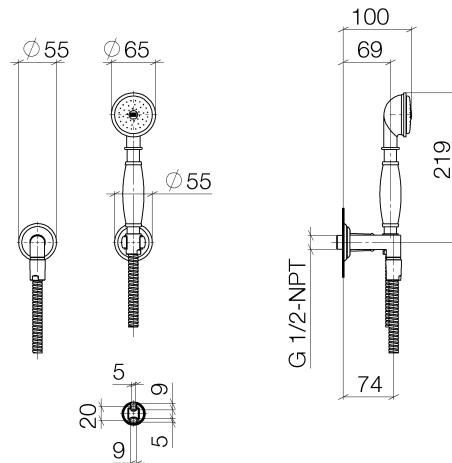

### Produktspezifikationen

- Brausekopf  $\varnothing$  64 mm
- Normalstrahl
- mit Antikalk-System
- Brauseabgang 1/2"
- Rosette für Wandanschlussbogen  $\varnothing$  55 mm
- Rosette für Brausehalter  $\varnothing$  66 mm
- Metallbrauseschlauch 1250 mm mit integriertem

#### Verdrehschutz

- Wandanschlussbogen 1/2"
- Durchfluss max. 9 l/min

### Eigensicher gegen Rückfließen.

### Benötigtes Zubehör

- UP-Wandwinkel; 35 085 970

**Explosionszeichnung**

**Bestellmenge**

<b>Nr.</b>	<b>Artikelnummer</b>	<b>Benennung</b>	<b>Verbaumenge</b>
<b>1</b>	28450410ff0010	Anschluss	1
<b>2</b>	28050361ff	Halter	1
<b>3</b>	28104970ff	Schlauch	1
<b>4</b>	28002970ff	Brause	1