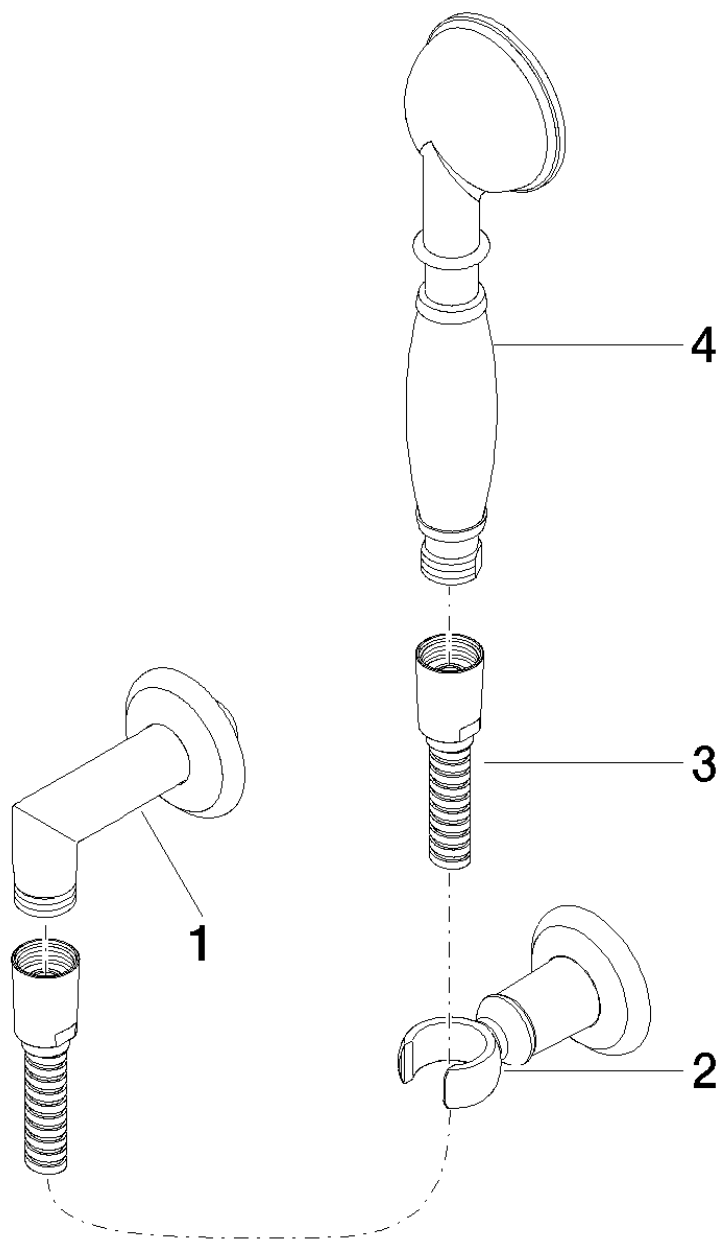

### Produktspezifikationen

- Brausekopf  $\varnothing$  64 mm
- Normalstrahl
- mit Antikalk-System
- Brauseabgang 1/2"
- Rosette für Wandanschlussbogen  $\varnothing$  55 mm
- Rosette für Brausehalter  $\varnothing$  66 mm
- Metallbrauseschlauch 1250 mm mit integriertem

#### Verdrehschutz

- Wandanschlussbogen 1/2"
- Durchfluss max. 9 l/min

### Eigensicher gegen Rückfließen.

### Benötigtes Zubehör

- UP-Wandwinkel; 35 085 970

**Explosionszeichnung**

**Bestellmenge**

<b>Nr.</b>	<b>Artikelnummer</b>	<b>Benennung</b>	<b>Verbaumenge</b>
<b>1</b>	28450410ff0010	Anschluss	1
<b>2</b>	28050361ff	Halter	1
<b>3</b>	28104970ff	Schlauch	1
<b>4</b>	28002970ff	Brause	1