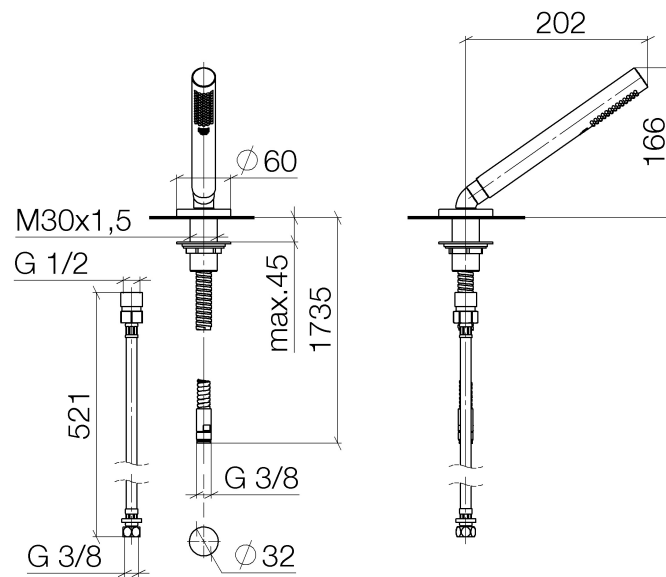

META Schlauchbrausegarnitur für Wannenrandmontage
Artikelnummer: 27702660

META Schlauchbrausegarnitur für Wannenrandmontage

Artikelnummer: 27702660

Explosionszeichnung

META Schlauchbrausegarnitur für Wannenrandmontage

Artikelnummer: 27702660

Bestellmenge

Nr.	Artikelnummer	Benennung	Verbaumenge
1	28013979ff0010	Brause	1
2	28411970ff	Winkel	1
3	09142000290	Dichtung	1
4	28322970ff	Schlauch	1
5	09184008590	Huelse	1
6	092766003ff	Rosette	1
7	093001090-07	Huelse	1
8	09301106090	Scheibe	1
9	0423100324690	Befestigungssatz	1
10	1250597090	Schlauch	1

Durchflussdiagramm