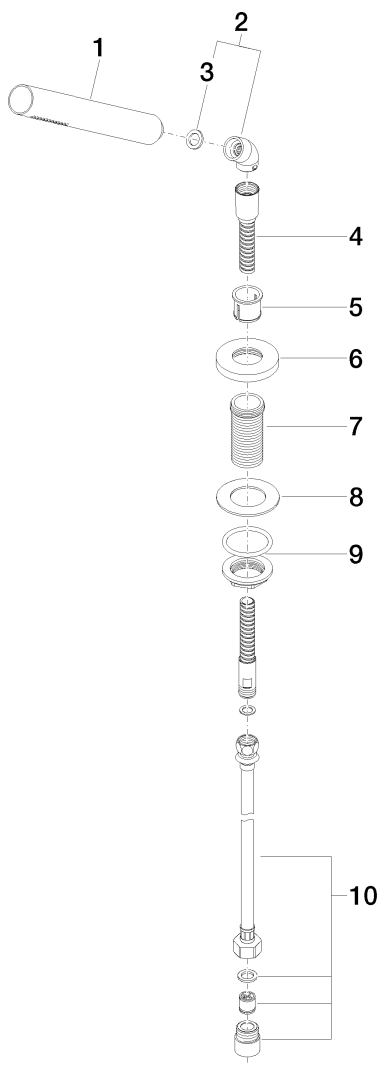

META Schlauchbrausegarnitur für Wannenrandmontage
Artikelnummer: 27702660

META Schlauchbrausegarnitur für Wannenrandmontage

Artikelnummer: 27702660

Explosionszeichnung

META Schlauchbrausegarnitur für Wannenrandmontage

Artikelnummer: 27702660

Bestellmenge

Nr.	Artikelnummer	Benennung	Verbaumenge
1	28013979ff0010	Brause	1
2	28411970ff	Winkel	1
3	09142000290	Dichtung	1
4	28322970ff	Schlauch	1
5	09184008590	Huelse	1
6	092766003ff	Rosette	1
7	093001090-07	Huelse	1
8	09301106090	Scheibe	1
9	0423100324690	Befestigungssatz	1
10	1250597090	Schlauch	1

Durchflussdiagramm