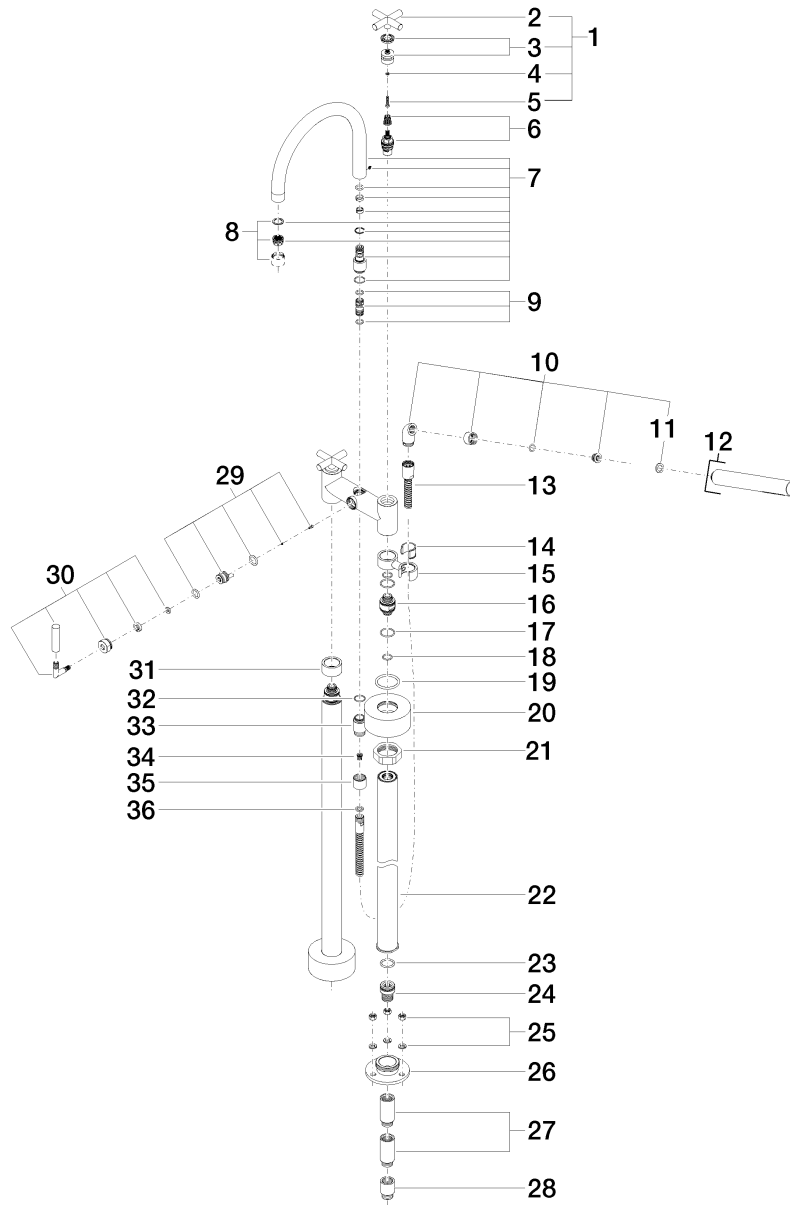

Exploded assembly drawing

Order quantity

No.	Article number	Name	Installation quantity
1	04208901000ff	handle	2
2	092089010ff	handle	2
3	90121200700ff	base	2
4	09301102990	disc	2
5	09303007590	screw	2
6	9090031310090	top	1
7	90282222200ff	spout	1
8	90230102400ff	aerator	1
9	9021100110090	diverter	1
10	04240418900ff	nipple	1
11	09142000290	seal	1
12	28013979ff	shower	1
13	093002072ff	hose	1
14	09184003590	sleeve	1
15	04281002901ff	holder	1
16	0929050212090	nipple	2
17	09141011290	seal	4
18	09141005590	seal	4
19	09141004190	seal	2
20	092789025ff	rosette	2
21	092330040-07	nut	2
22	04282200920ff	connection	2
23	09141008190	seal	2
24	092403094-07	nipple	2
25	0423100230090	fixing set	6
26	093011130-07	connection	2
27	0924030811090	extension	4
28	09240308090	extension	2
29	9015010050090	insert	1

30	90182002500ff	diverter	1
31	092810028ff	sleeve	1
32	09141003290	seal	1
33	092403121ff	nipple	1
34	09230113190	back-flow preventer	1
35	092102143ff	sleeve	1
36	09142002690	seal	1